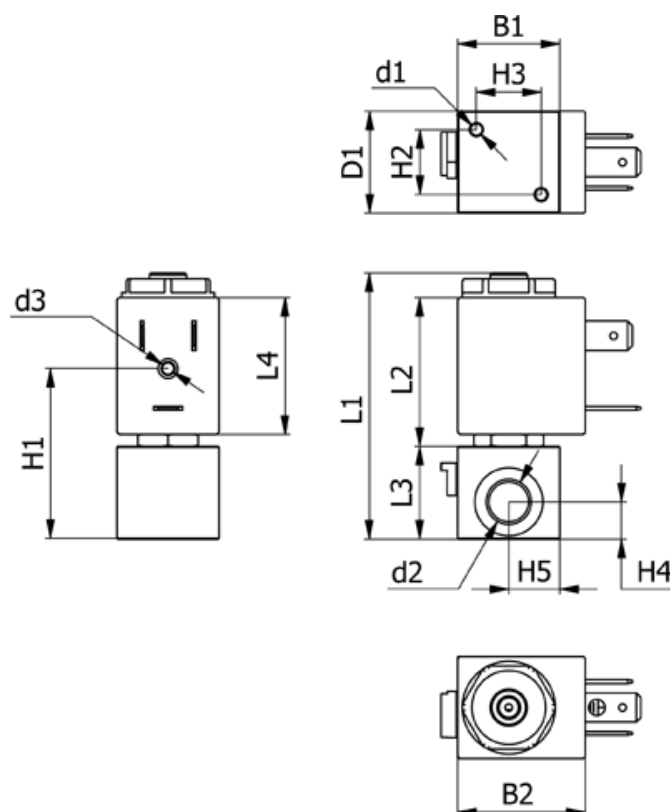

Varenummer: 588N2A120ST0411

Beskrivelse: Magnetventil type N2A120.ST0.411 2/2 NC
24 VAC 50HZ dyse 2,0 hus i Rustfast AISI 303 Portstr. M5

Mål

B1 = 22	H2 = 14	Lysning = 2.0
B2 = 31.1	H3 = 14	Spænding = 24 VAC 50HZ
d1 = M3x6	H4 = 6	Ventilfunktion = 2/2 NC
D1 = 22	H5 = 11	
d2 = M5	L1 = 52.2	
d3 = M3x4	L2 = 32.1	
Flow = 1.5	L3 = 16	
H1 = 32.6	L4 = 29.5	